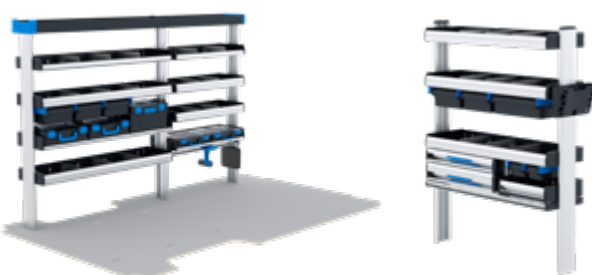

Peugeot Boxer à partir de 2006, Modèle : L2

Empattement : 3 450 mm | Surélevé (H2) | Porte coulissante à droite
Portes AR battantes

Poids total avec plancher : 179,80 kg
Dimensions (LxH) : gauche 2 500 x 1 715 mm | droit 1 265 x 1 615 mm

ID-Config : Boxer_1

2x tiroirs
12x tablettes
1x bac pour pièces longues
1x blocage mallettes
8x SR-BOXX
3x L-BOXX
2x T-BOXX
Accessoires inclus
Plancher SoboGrip inclus

Autres modèles :
Boxer | L1 | Empattement : 3 000 mm Toit normal (H1) [Boxer_2](#)
Boxer | L1 | Empattement : 3 000 mm Surélevé (H2) [Boxer_3](#)
Boxer | L2 | Empattement : 3 450 mm Toit normal (H1) [Boxer_4](#)
Boxer | L3 | Empattement : 4 035 mm Surélevé (H2) [Boxer_5](#)
Boxer | L3 | Empattement : 4 035 mm Super-surélevé (H3) [Boxer_6](#)

Important : véhicules à partir de 2006 avec porte coulissante à droite, portes AR battantes et traction.