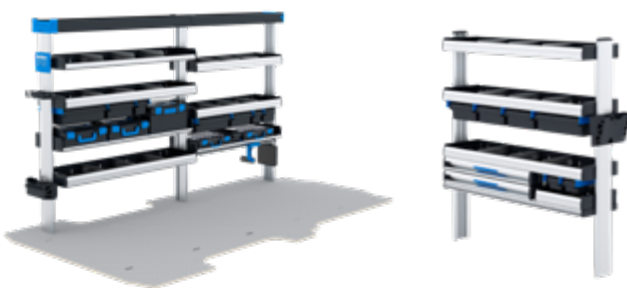

SR5 – Pour votre véhicule utilitaire MAN TGE

➤➤ Accédez directement en ligne à votre configuration préférée sur : mySortimo.fr/ID-configuration

SR5

Grâce à son concept unique, SR5 maximise l'utilisation de l'espace de chargement. Grâce à ses tablettes très pratiques, SR5 offre la meilleure vision du contenu de votre véhicule, et vous permet un accès rapide à tous vos outils et équipements. Vous gagnez dans vos recherches. SR5 garantit une productivité maximale utilisée conjointement avec des services complémentaires comme les étiquettes *mySortimo Labels* ou les inserts pour outils *mySortimo Inlays*. **Disponible directement en ligne.**

MAN TGE à partir de 2016, Modèle : L1

Empattement : 3640 mm | Surélevé (H2) | Porte coulissante à droite | Traction
Portes AR battantes

Poids total avec plancher : 196 kg
Dimensions (LxH) : gauche 2747x1717 mm | droit 1512x1615 mm

ID-Config : TGE_1

2x tiroirs
11x tablettes
1x bac pour pièces longues
1x blocage mallettes
14x SR-BOXX
3x L-BOXX
2x T-BOXX
Accessoires inclus
Plancher SoboGrip inclus

Autres modèles : ID-Config

TGE | L1 | Empattement : 3640 mm Toit normal (H1) | Traction	TGE_2
TGE | L1 | Empattement : 3640 mm Surélevé (H2) | Propulsion	TGE_3
TGE | L2 | Empattement : 4490 mm Surélevé (H2) | Traction	TGE_4
TGE | L2 | Empattement : 4490 mm Surélevé (H2) | Propulsion	TGE_5
TGE | L2 | Empattement : 4490 mm Super-surélevé (H3) | Traction	TGE_6

Important : véhicules à partir de 2016 avec porte coulissante à droite et portes AR battantes.